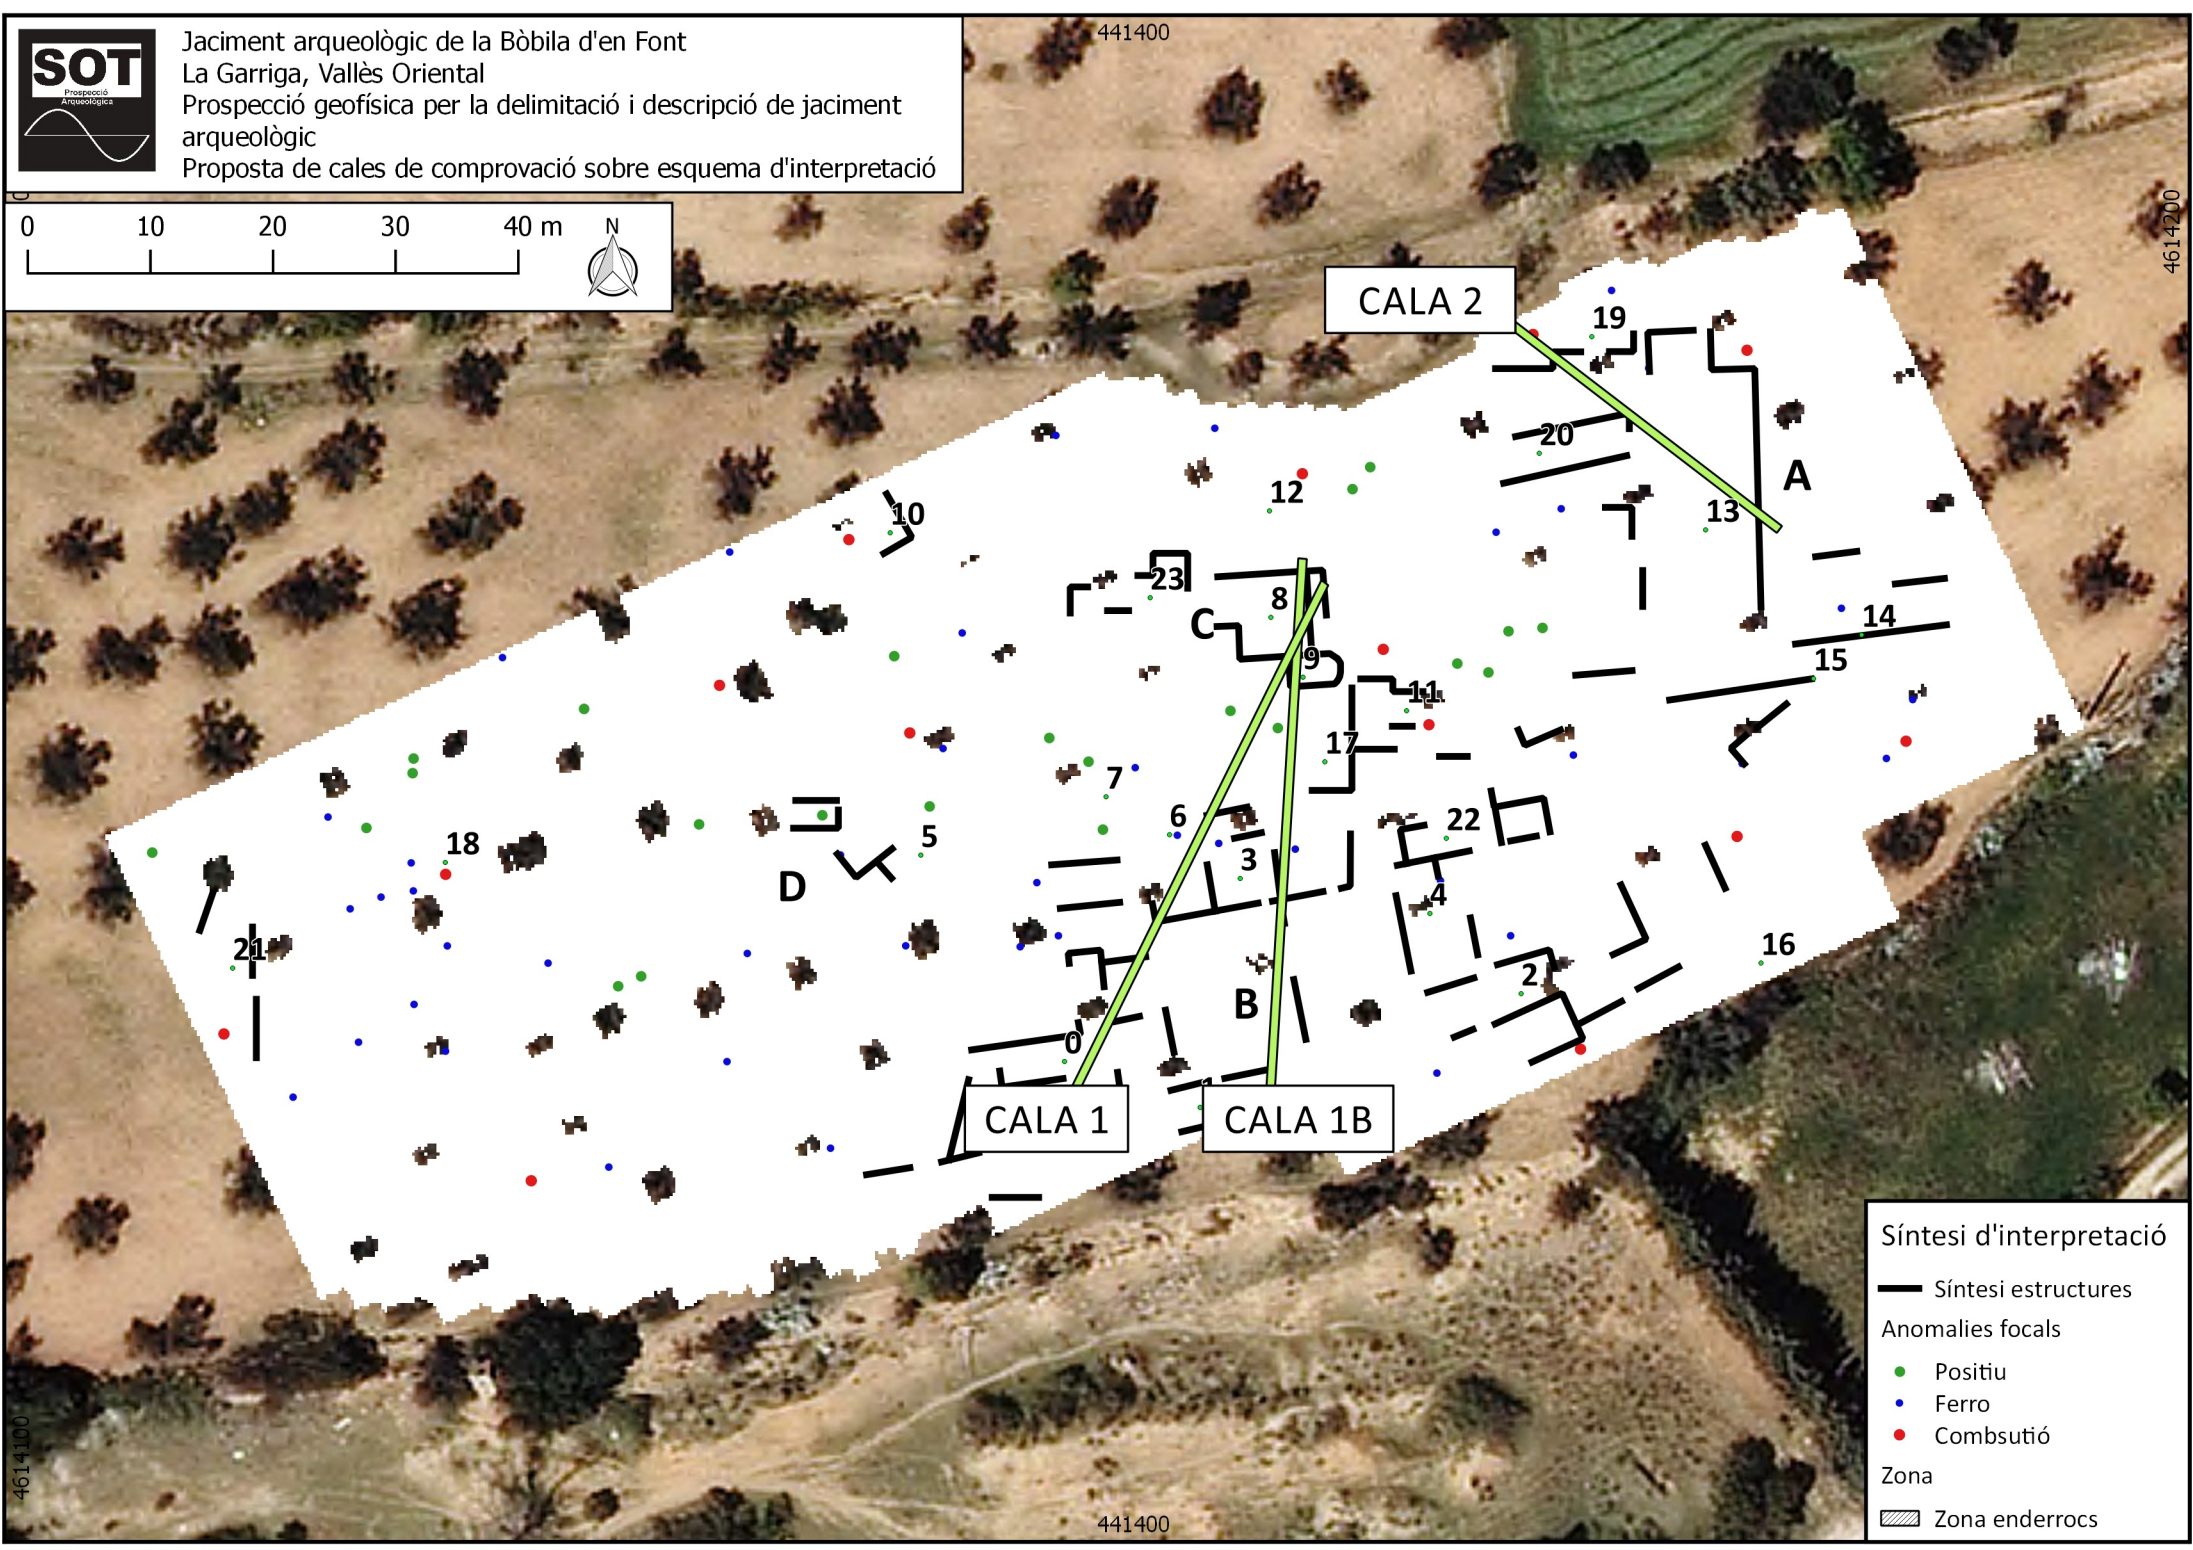

Jaciment arqueològic de la Bòbila d'en Font
La Garriga, Vallès Oriental
Prospecció geofísica per la delimitació i descripció de jaciment
arqueològic
Proposta de cales de comprovació sobre esquema d'interpretació

Síntesi d'interpretació

- Síntesi estructures
- Anomalies focals
 - Positiu
 - Ferro
 - Combsutió
- Zona
 - ▨ Zona enderrocs

4614100

4614200

441400

441400