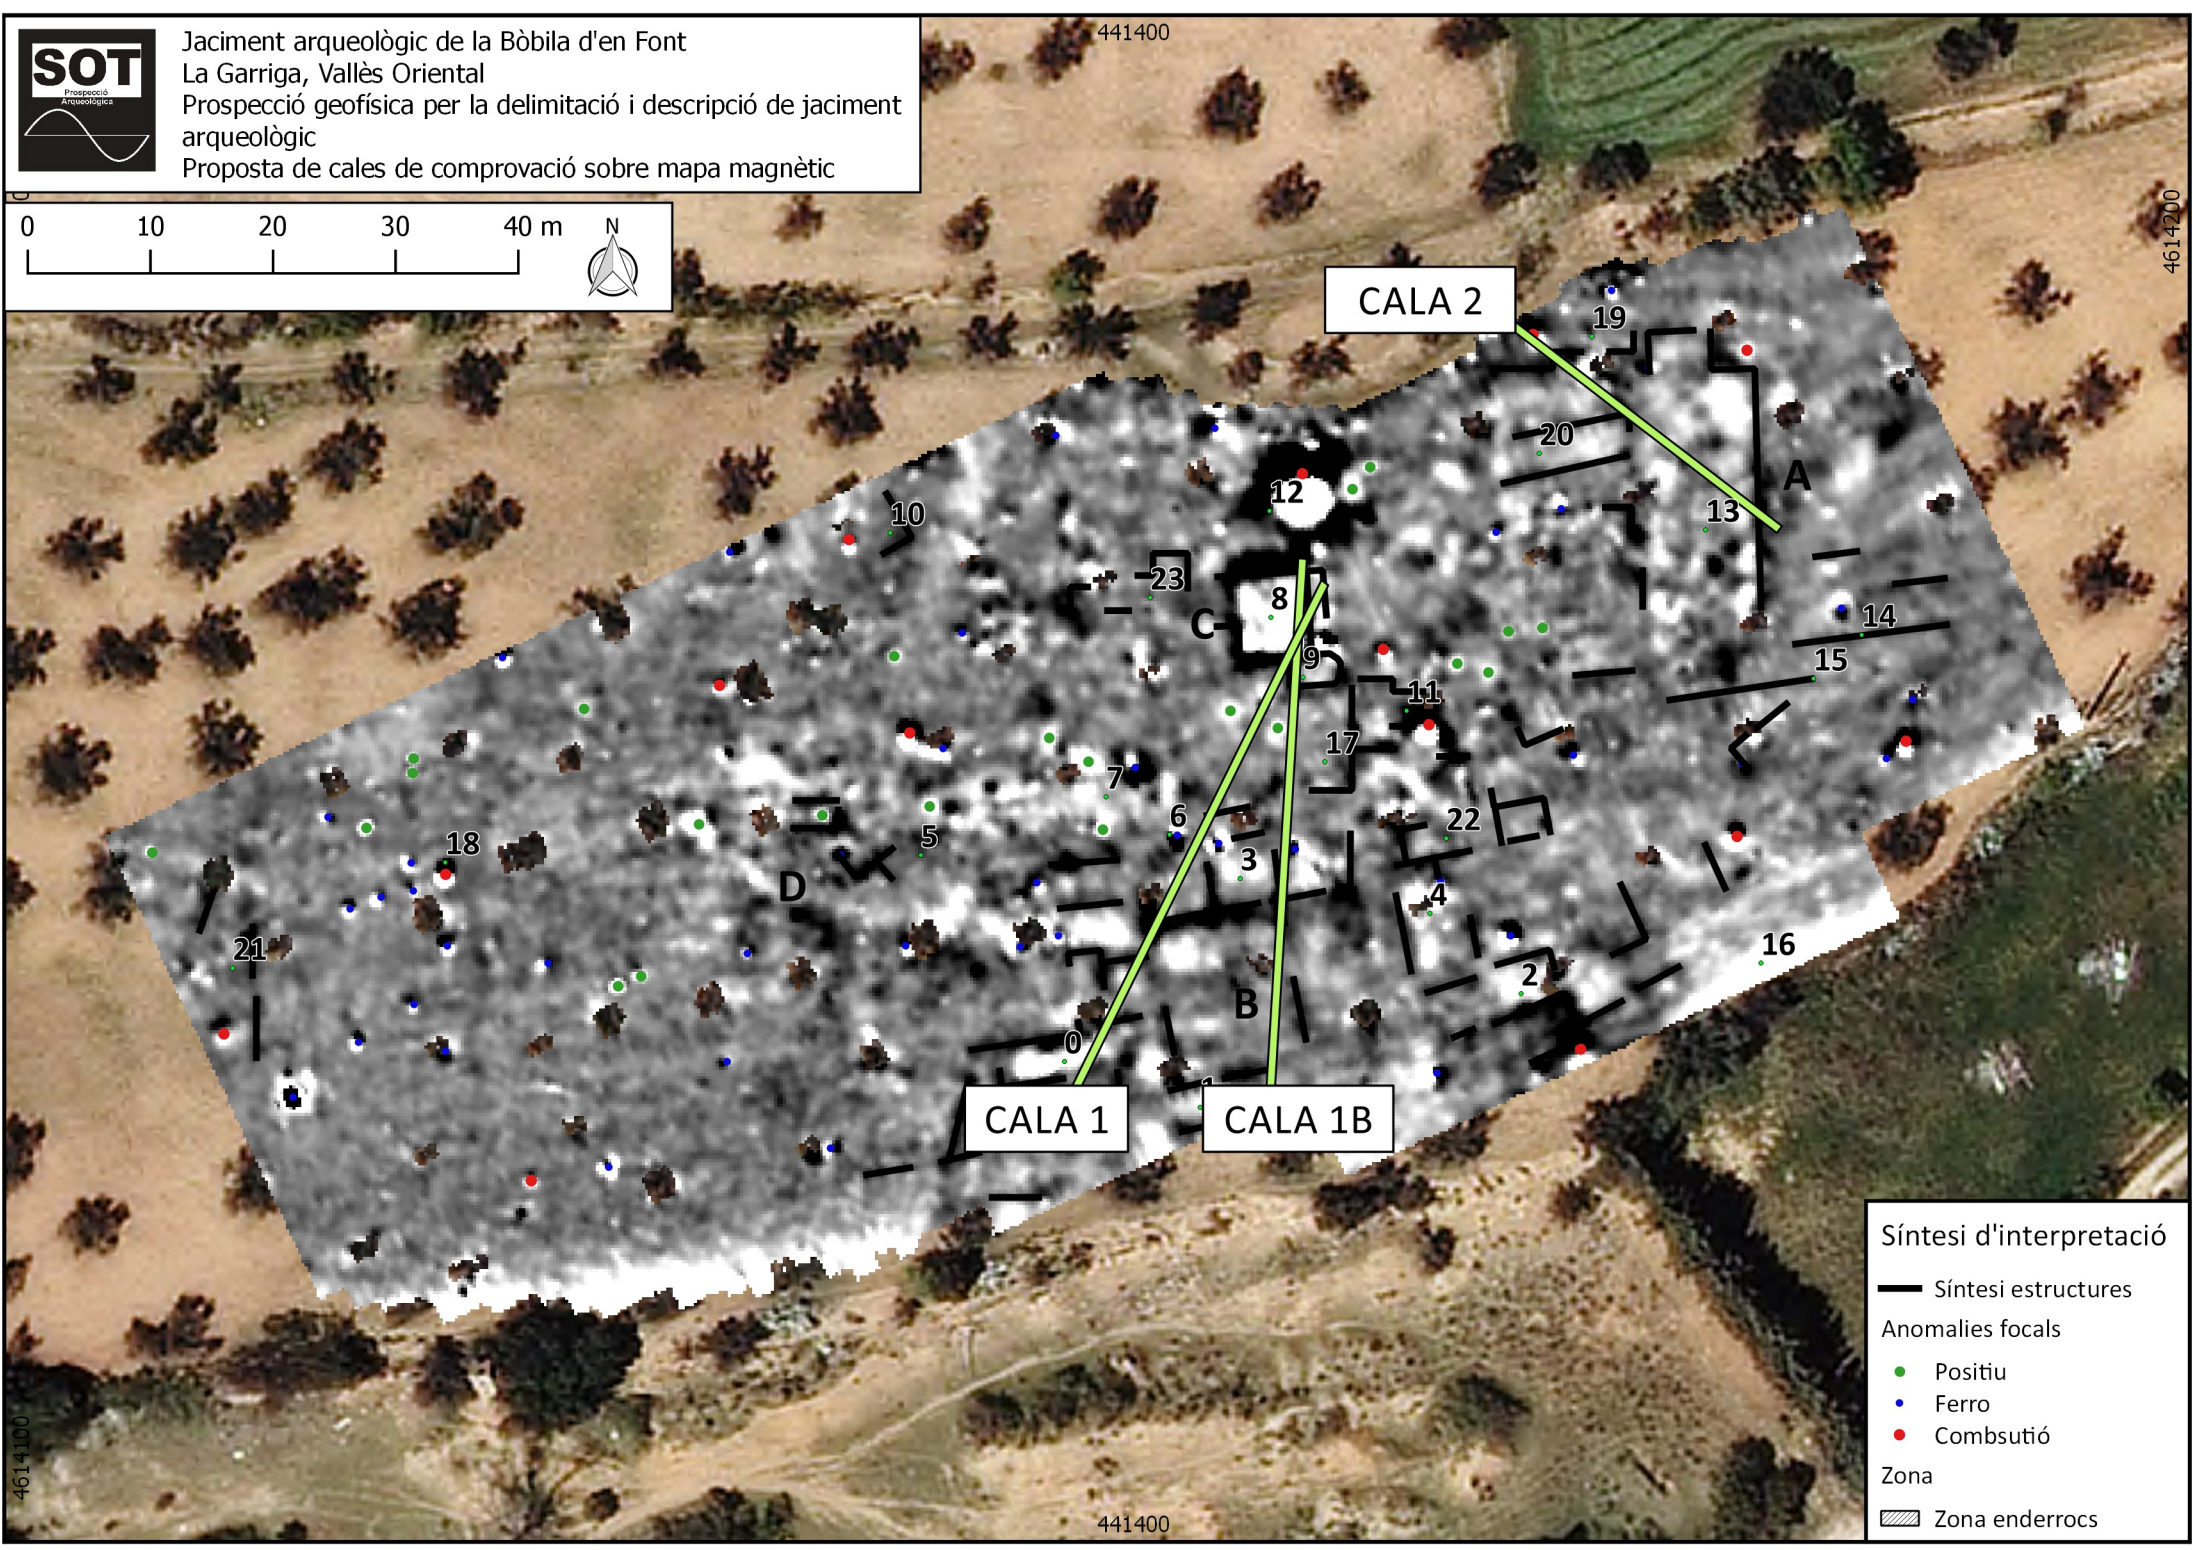

Jaciment arqueològic de la Bòbila d'en Font
La Garriga, Vallès Oriental
Prospecció geofísica per la delimitació i descripció de jaciment
arqueològic
Proposta de cales de comprovació sobre mapa magnètic

Síntesi d'interpretació

- Síntesi estructures
- Anomalies focals
 - Positiu
 - Ferro
 - Combsutió
- Zona
 - ▨ Zona enderroc

4614100

4614200

441400

441400